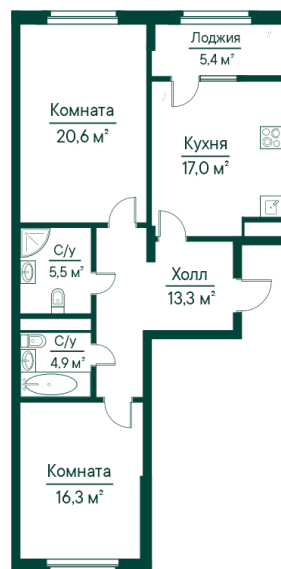

БЛАГОДАРИМ ВАС ЗА ПРОВЯЛЕННЫЙ ИНТЕРЕС К ПРОЕКТУ "ГРИН РИВЕР".
ПРЕДОСТАВЛЯЕМ ИНФОРМАЦИЮ ПО ИНТЕРЕСУЮЩЕМУ ВАС ОБЪЕКТУ

ДРЕВО

3-комн. Квартира №401

82.98 М² 36.89 М² ЖИЛАЯ 16.63 М² КУХНЯ

Сити 1	Секция 4
Этаж	2
Срок сдачи	1 квартал 2026
Вид	во двор, на город
Отделка	Черновая

22 127 393 ₽

СТОИМОСТЬ ДЕЙСТВИТЕЛЬНА
НА 25 ИЮНЯ 2026 ГОДА

План в комплексе

Секция: вид на реку

Квартира на этаже

Преимущества

- 2 санузла
- Лоджия
- На 2 стороны
- Просторная комната
- Просторная кухня

**ГРИН
РИВЕР**